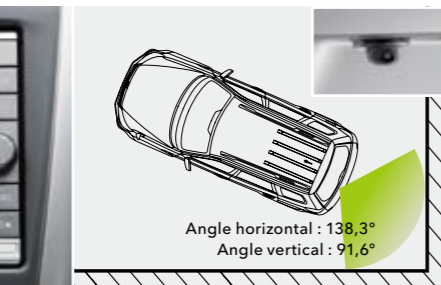

111 | **Caméra de recul**

SEFTAJ6100 E