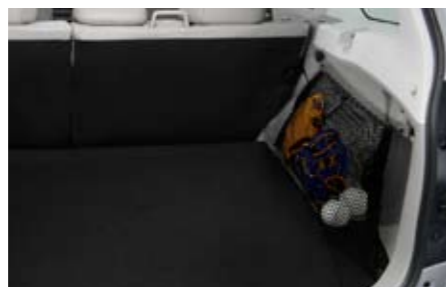

70 | Filet latéral de coffre
F551SSC201 W
Pour un coffre bien rangé. (2 pièces)