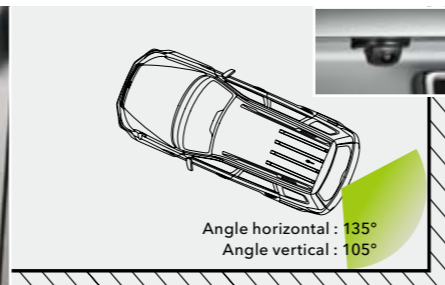

Tableau des sièges enfant

	Poids	Age
Siège enfant SUBARU Baby safe plus Embase ISOFIX pour siège enfant Babysafe	- 13 kg	0 - 15 M
Siège enfant SUBARU Duo plus ISOFIX	9 - 18 kg	8 M - 4 A
Siège enfant SUBARU Kid plus ISOFIX Siège enfant rehausseur (kid)	15 - 36 kg	3 A - 12 A

*1 Bluetooth® est une marque déposée par Bluetooth SIG, inc. USA. *2 Apple® et iPod® sont des marques déposées par Apple Inc.