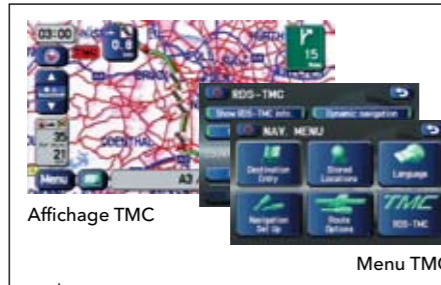

109 | **Unité de contrôle du trafic**

H001EFG301 W

Permet de renseigner sur le trafic routier et ainsi éviter les bouchons.
*A utiliser avec le kit navigation. Nécessite le support pour l'installation.