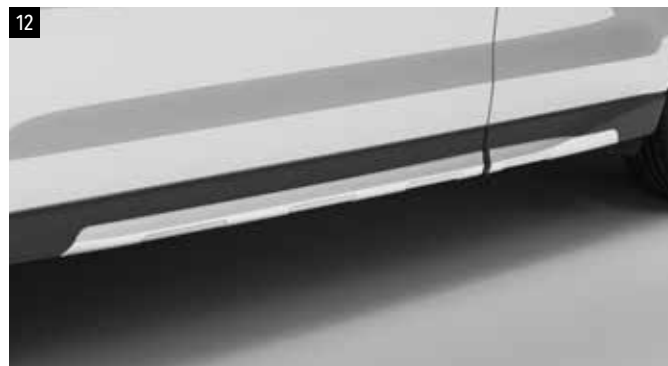

12 Protections latérales inférieures en résine

SEPFSG3000

Touche de caractère supplémentaire couleur alu pour sublimer la vision latérale du véhicule et protéger des impacts de cailloux.