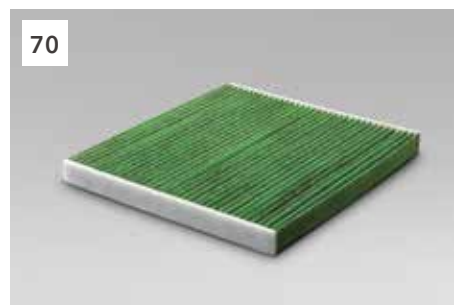

68 Coffret d'ampoules intérieur et coffre à Led

SEHASJ1000

Remplace les ampoules intérieures par des ampoules led à éclairage blanc pour un meilleur confort visuel et une plus faible consommation d'énergie.

69 Coffret d'ampoules seuils de portes avant à Led

SEHASJ1100

Remplace les ampoules intérieures par des ampoules led à éclairage blanc pour un meilleur confort visuel et une plus faible consommation d'énergie.

70 Filtre habitacle Green

SEDNFL9000

Filtre de remplacement de haute qualité mettant l'accent sur la filtration des pollens contenus dans l'air avec fonction désodorisante, antivirus, antibactérienne, antifongique, antiallergènes et garantissant un air plus pur dans l'habitacle

71 Lampe torche rechargeable

SESGFL1000

Lampe de poche rechargeable que l'on branche directement sur la prise allume cigare. Cette lampe torche possède un flux lumineux de 130 Lumens, une portée de 100m et est doté d'un faisceau focalisant.

72 Système anti rongeurs à ultrasons

SEGOYA9000

Kit comprenant une bombe répulsive anti rongeurs et un boîtier ultrasons pour empêcher les rongeurs d'occasionner des dégâts dans le compartiment moteur.

73 Kit de nettoyage véhicule

SEBAYA9000

Pochette complète de soins pour véhicule comprenant: shampoing, nettoyant intérieur, nettoyant jantes, nettoyant insectes, éponge. Le tout dans un sac simili cuir badgé SUBARU.