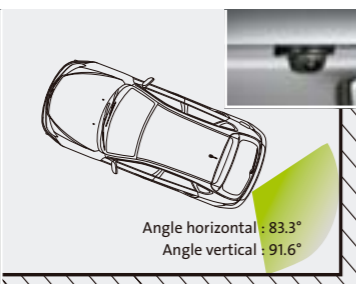

Angle horizontal : 183,3°
Angle vertical : 91,6°