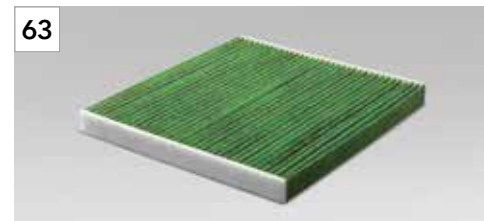

63

63 Filtre habitacle Green

SEDNFL9000

Filtre de remplacement de haute qualité mettant l'accent sur la filtration des pollens contenus dans l'air avec fonction désodorisante, antiviral, antibactérienne, antifongique, anti-allergènes et garantissant un air plus pur dans l'habitacle.