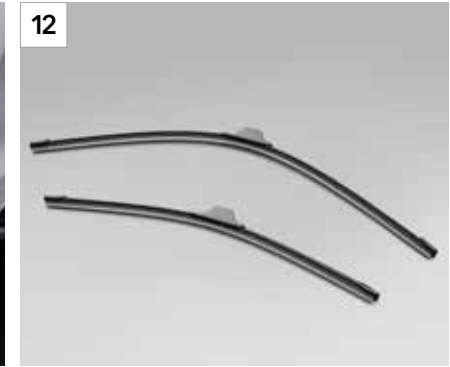

12 Jeu de balais d'essuie-glace plats avant / Balai d'essuie-glace plat arrière

SETRFL8000 / SETRYA8010

Balais plats et aérodynamiques pour un essuyage plus performant même par conditions extrêmes ou à haute vitesse. Convient aussi aux parebrises équipés du système Eyesight.