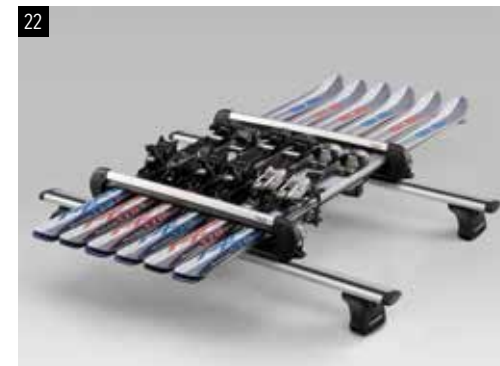

22 Porte skis (max 6 paires)

E361EAG550

Pour 6 paires de ski horizontales ou 4 surfs maximum.

*Nécessite les barres de toit.

22