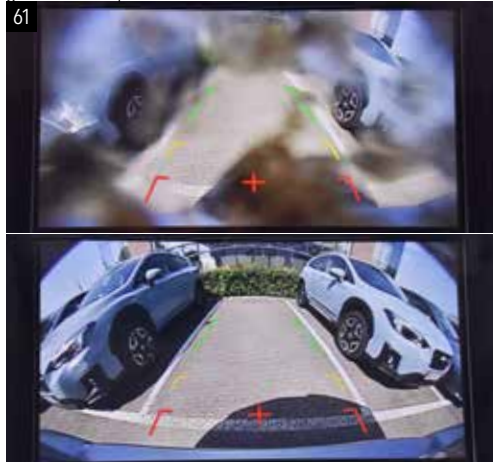

61 Kit de nettoyage caméra arrière

SEBLAL9000

Permet de conserver une vision arrière propre lors de la mise en marche de l'essuie-glace arrière avec projection de liquide lave glace. Enlève la poussière ou la boue fixée sur la lentille de la caméra.