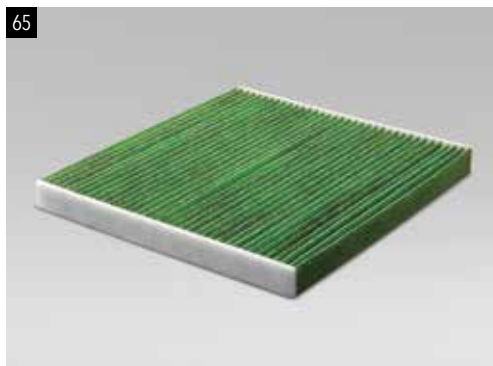

64 Kit réparation crevaison

SETSYA4001

Facile d'utilisation, kit compact avec produit colmatant pour crevaison et mini-compresseur.

65