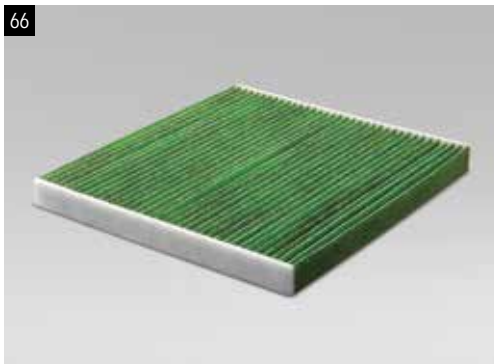

62 Kit de nettoyage caméra arrière

SEBLAL9000

Permet de conserver une vision arrière propre lors de la mise en marche de l'essuie-glace arrière avec projection de liquide lave-glace. Enlève la poussière ou la boue fixée sur la lentille de la caméra.

63 Kit amélioration de son

SECNYA6001

Solution d'amélioration du son plug&play, avec faisceau dédié et filtres passifs intégrés. Amplificateur de puissance taille micro, 4 canaux, de classe D et technologie MOSFET. Sortie de puissance 300W maximum, sensibilité faible/élevée réglable. Malgré ses dimensions compactes, celui-ci est un superbe amplificateur produisant des sons renversants. Tweeter de 25mm qui intègre un innovant dôme Tetolon et un aimant néodyme à haute énergie. *Non compatible avec les véhicules équipés du système audio Harman Kardon.

64 Kit réparation crevaison

SETSYA4001

Facile d'utilisation, kit compact avec produit colmatant pour crevaison et mini-compresseur.

65 Lampe torche rechargeable

SESGFL1000

Lampe de poche rechargeable que l'on branche directement sur la prise allume cigare. Cette lampe torche possède un flux lumineux de 130 Lumens, une portée de 100m et est doté d'un faisceau focalisant.

66

66 Filtre habitacle Green

SEDNAJ9000

Filtre de remplacement de haute qualité mettant l'accent sur la filtration des pollens contenus dans l'air avec fonction désodorisante, antivirus, antibactérienne, antifongique, anti-allergènes et garantissant un air plus pur dans l'habitacle.

67

67 Système anti rongeurs à ultrasons

SEGOYA9000

Kit comprenant une bombe répulsive anti rongeurs et un boîtier ultrasons pour empêcher les rongeurs d'occasionner des dégâts dans le compartiment moteur.

68

68 Kit de nettoyage véhicule

SEBAYA9000