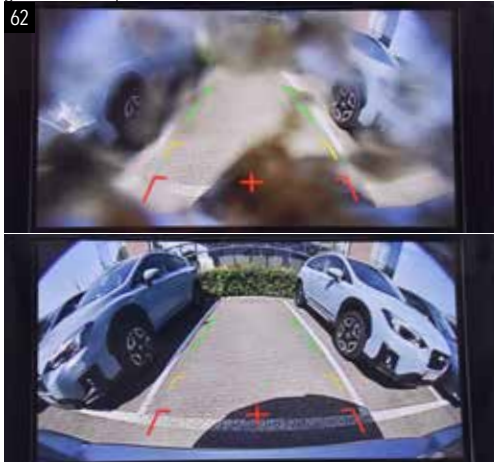

62 Kit de nettoyage caméra arrière

SEBLAL9000

Permet de conserver une vision arrière propre lors de la mise en marche de l'essuie-glace arrière avec projection de liquide lave-glace. Enlève la poussière ou la boue fixée sur la lentille de la caméra.