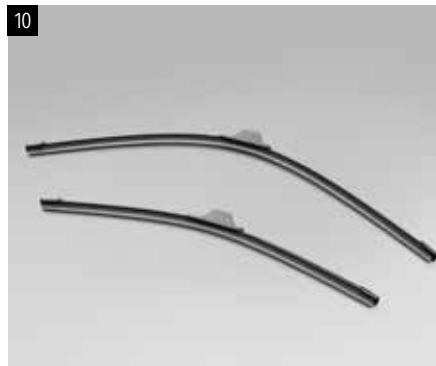

10 Jeu de balais d'essuie-glace avant
Balai d'essuie-glace arrière

SETRSG8000 / SETRSG8010 / SETRYA8000

Balais plats et aérodynamiques pour un essuyage plus performant même par conditions extrêmes ou à haute vitesse. Convient aussi aux parebrises équipés du système Eyesight