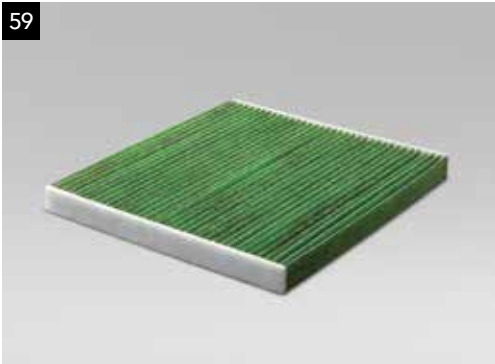

58 Siège enfant Subaru Kidfix 2 R

F410EYA260

Poids	15-36kg	Age	3-12 ans

Ergonomie améliorée, adaptable facilement à la taille de l'enfant jusqu'à ce qu'il puisse s'asseoir indépendamment.

59