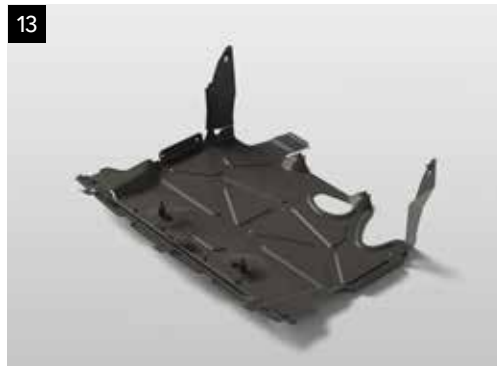

13 Tôle de protection moteur

E515EAN000

Protège le dessous du compartiment moteur contre les impacts de pierres.