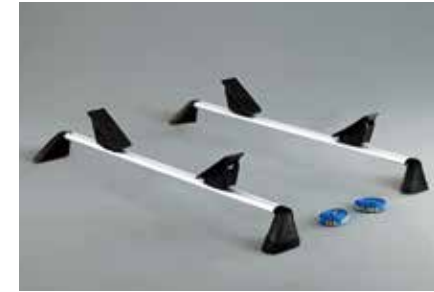

Protège le moteur des impacts de pierres ou de cailloux.

Au delà de vos espérances.

Pour faire face à tous vos projets.

39 Barres de toit aluminium

E3610FG501

Barres profilées servant de base pour l'installation d'accessoires de portage.

42 Porte kayak

E361EAG600

Pour 1 Kayak.
*Nécessite les barres de toit.

43 Porte skis (maximum 6 paires)

E361EAG550

Pour 6 paires de skis horizontales ou 4 surfs.
Largeur utilisable: 640 mm.
*Nécessite les barres de toit.