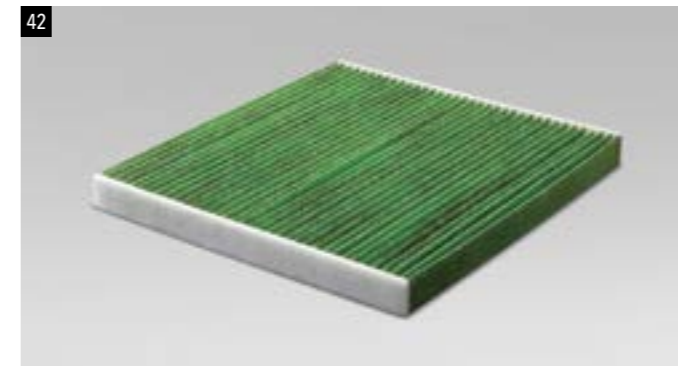

43

43 Coffret d'ampoules

SEHASG020

Les ampoules à LED ne sont pas comprises dans le coffret. Photo non contractuelle.

42 Filtre habitacle Green

SEDNFJ9000

Filtre de remplacement de haute qualité mettant l'accent sur la filtration des pollens contenus dans l'air avec fonction désodorisante, antiviral, antibactérienne, antifongique, anti-allergènes et garantissant un air plus pur dans l'habitacle.