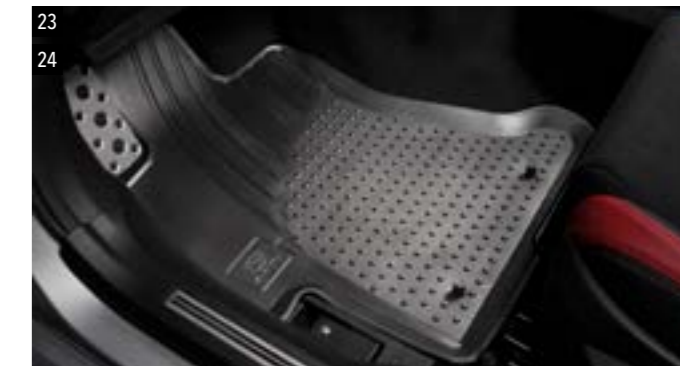

25 Seuils de portes chromés
E1010FJ100

Se fixent sur les seuils d'origine, pour un look résolument sportif.
* Jeu avant.