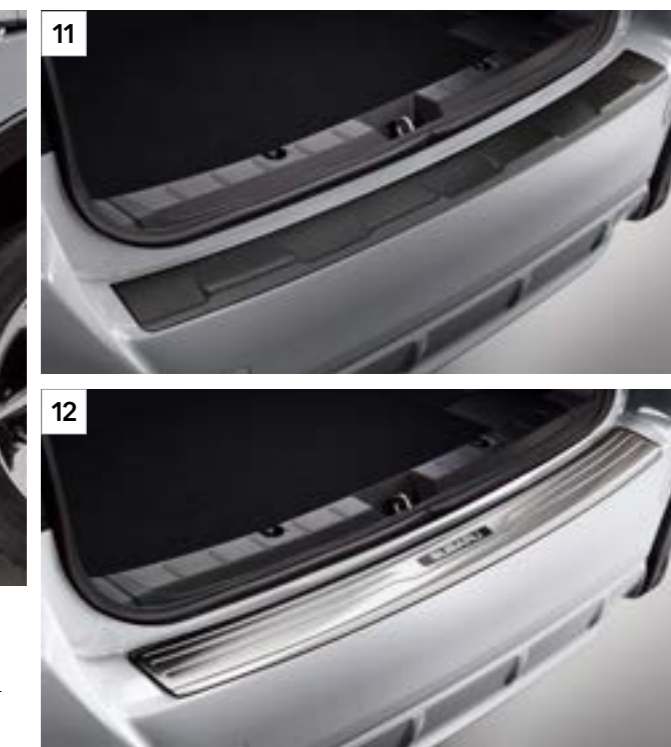

12 Seuil de pare-chocs arrière chromé

E7710FL010

Protège le dessus du pare-chocs des rayures.