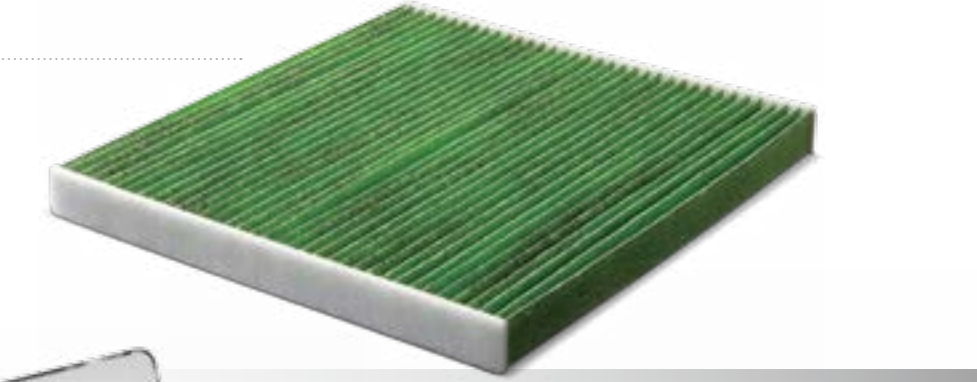

59

Poids
15-36kg
Age
3Y-12Y

64 Système d'aide au stationnement avant

H481EFL000

Pour se garer facilement utilisant 4 capteurs. Pour l'avant le signal s'enclenche en fonction de la vitesse du véhicule. Signal sonore.

*Commander les capteurs séparément. Possibilité de commander les capteurs avec apprêt (à peindre) ou noirs.

65 Système d'aide au stationnement arrière

H481EFL100

Pour se garer facilement utilisant 4 capteurs. Pour l'avant le signal s'enclenche en fonction de la vitesse du véhicule. Signal sonore.

*Commander les capteurs séparément. Possibilité de commander les capteurs avec apprêt (à peindre) ou noirs.

60

Poids
0-13kg
Age
0-15M

62

Poids
9-18kg
Age
8M-4Y

61

Poids
0-13kg
Age
0-15M

63

Poids
15-36kg
Age
3Y-12Y

59 Siège enfant SUBARU Kidfix XP

F410EYA230

Protection supplémentaire en cas de choc latéral. Installation sûre grâce au système ISOFIX.

60 Siège enfant SUBARU Baby Safe plus

F410EYA106

Incluant un canopy pour le soleil. Deux utilisations possibles : 1) fixation du siège par les ceintures de sécurité. 2) fixation du siège avec l'embase F410EYA900 en utilisant les points d'ancrage ISOFIX pour plus de sécurité.

61 Embase Siège enfant SUBARU Baby Safe plus

F410EYA900

Permet d'installer un siège enfant F410EYA106 en utilisant les points d'ancrage ISOFIX.

62 Siège enfant SUBARU Duo Plus

F410EYA003

Installation sûre grâce au système ISOFIX.

63 Siège enfant SUBARU Kid Plus

F410EYA216

Protection supplémentaire en cas de choc latéral.

64

65

66

66 Rétroviseurs rabattables automatiquement

SEECFL3000

Les rétroviseurs se rabattent à la fermeture du véhicule et se redéplient lorsque le contact est mis sur la position « marche ».

67 Kit amélioration de son

SECNYA6100