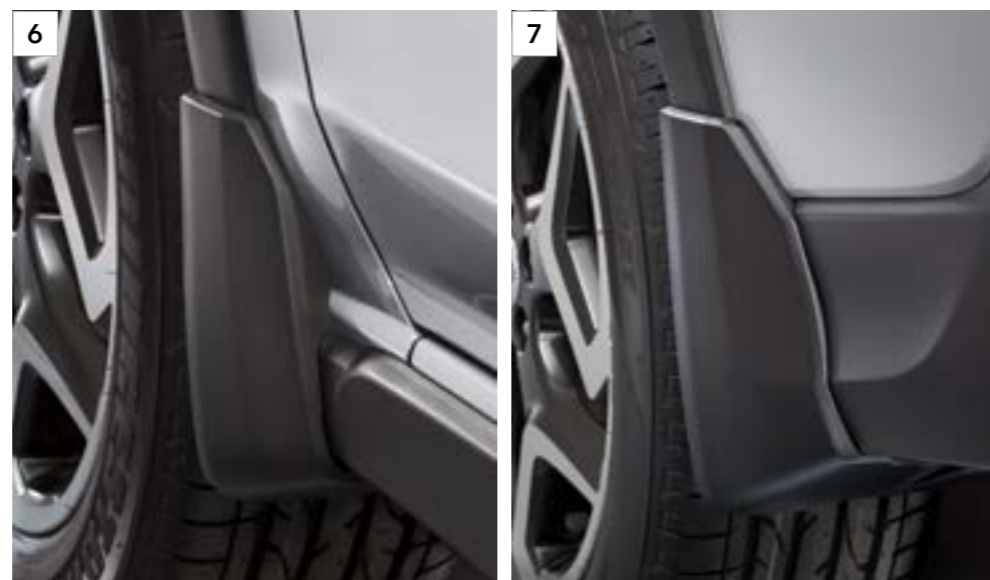

6 Jeu de bavettes Avant

J1010FL201

Protège contre la boue, la neige et toute projection sur la carrosserie.

7 Jeu de bavettes Arrière

J1010FL204

Protège contre la boue, la neige et toute projection sur la carrosserie.