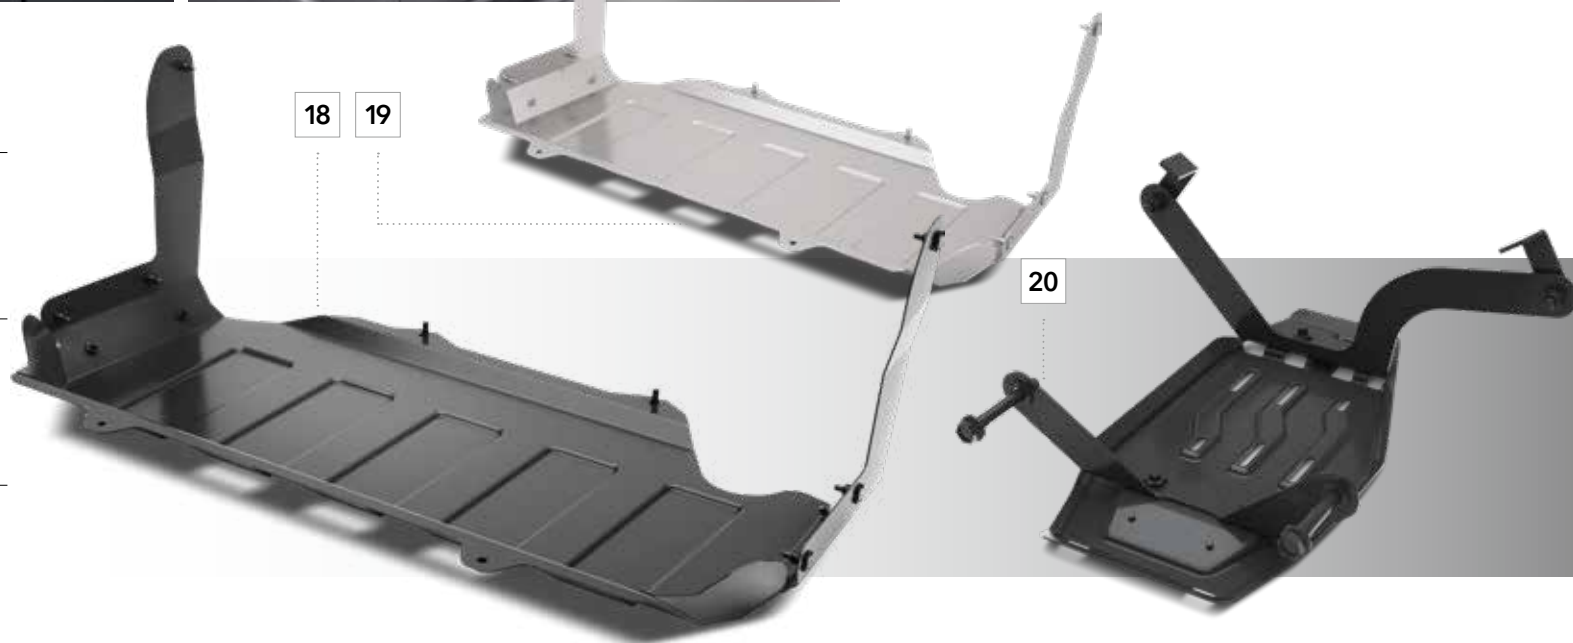

20 Blindage différentiel arrière

E515EFL200

Protège contre les impacts de pierres.