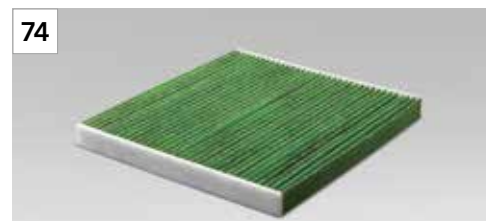

74

74 Filtre habitacle Green

SEDNFL9000

Filtre de remplacement de haute qualité mettant l'accent sur la filtration des pollens contenus dans l'air avec fonction désodorisante, antivirus, antibactérienne, antifongique, anti-allergènes et garantissant un air plus pur dans l'habitacle.

75 Coffret d'ampoules

SEHASG8010

Les ampoules à LED ne sont pas comprises dans le coffret. Photo non contractuelle.

76 Kit réparation crevaison

SETSYA4001

Facile d'utilisation, kit compact avec produit colmatant pour crevaison et mini-compresseur.