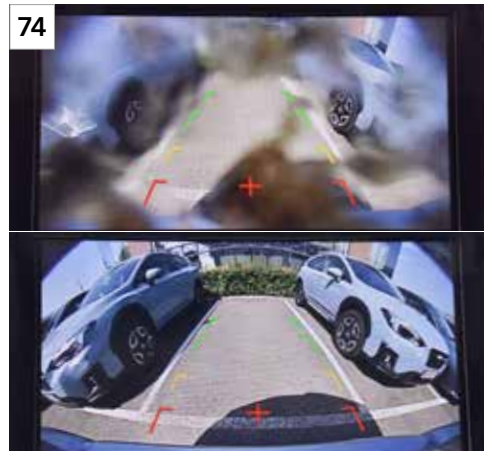

73

73 Kit navigation avec DAB

SECNFL6100

Station multimédia DVD double DIN Bluetooth avec navigation intégrée sur une carte Micro-SDHC de 16 Gb avec détection de la vitesse, de la marche arrière et capteur gyroscopique intégré. Commande par écran tactile 7" (17,8 cm). Ecran couleur LCD WVGA digital LCD avec rétroéclairage LED réglable 800X480 pixels (728 couleurs). Apple CarPlay® et Apple Music® Radio disponible (Siri® inclus), tuner FM RDS, puissance de sortie : 4 x 50 Watts, égaliseur graphique à 15 bandes, contrôle du caisson de basse.