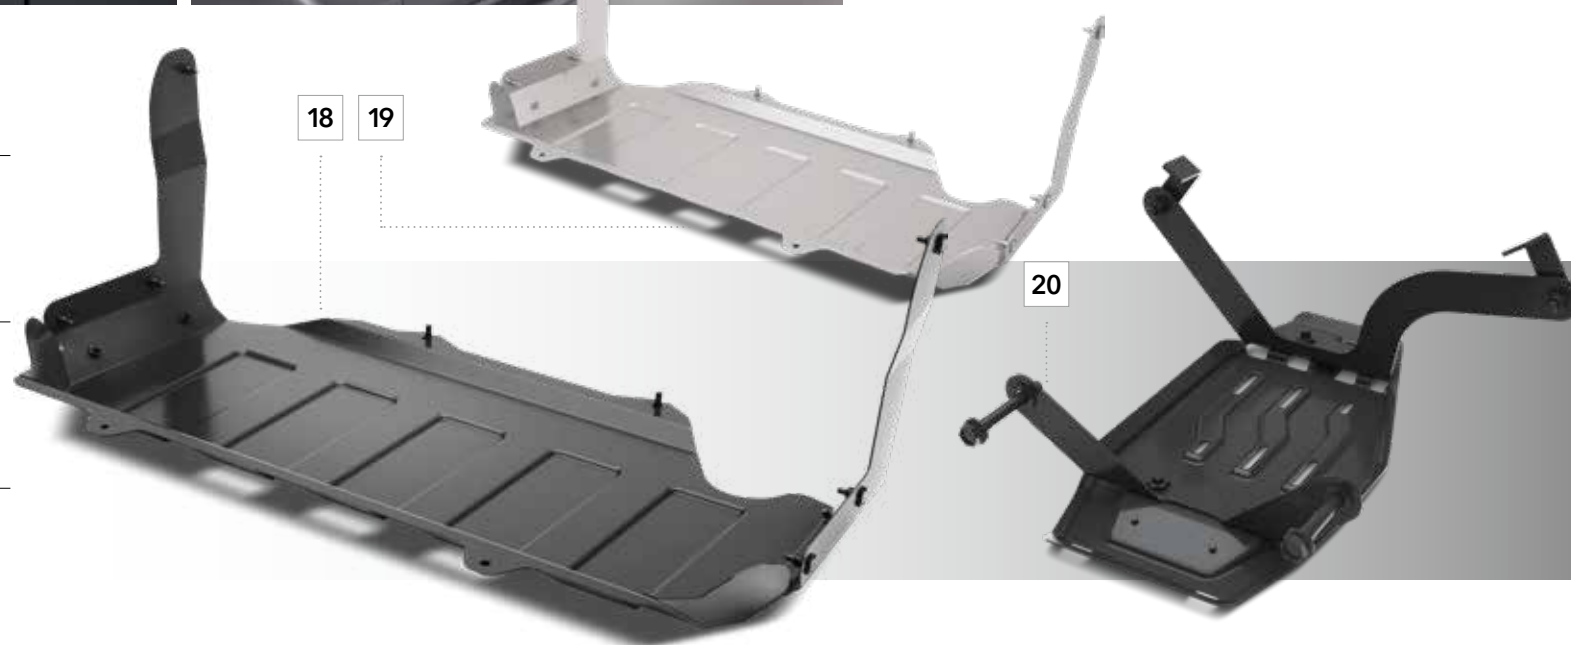

20 Blindage différentiel arrière

E515EFL201

Protège contre les impacts de pierres.