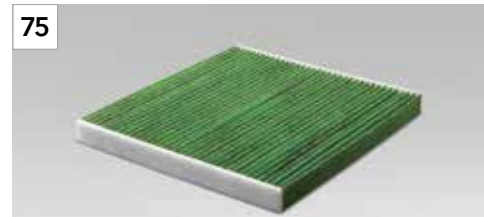

75

75 Système anti rongeurs à ultrasons

SEGOYA9000

Kit comprenant une bombe répulsive anti rongeurs et un boîtier ultrasons pour empêcher les rongeurs d'occasionner des dégâts dans le compartiment moteur.