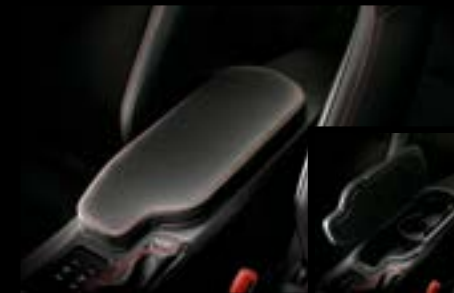

29 Allume cigare
H6710CA100

S'installe dans la prise d'origine prévue à cet effet à l'intérieur de la console centrale.

30 Accoudoir central
SEBSCA1000

Couvercle élégant pour fermer la console centrale et permettre un meilleur rangement ainsi qu'une position de conduite plus confortable.